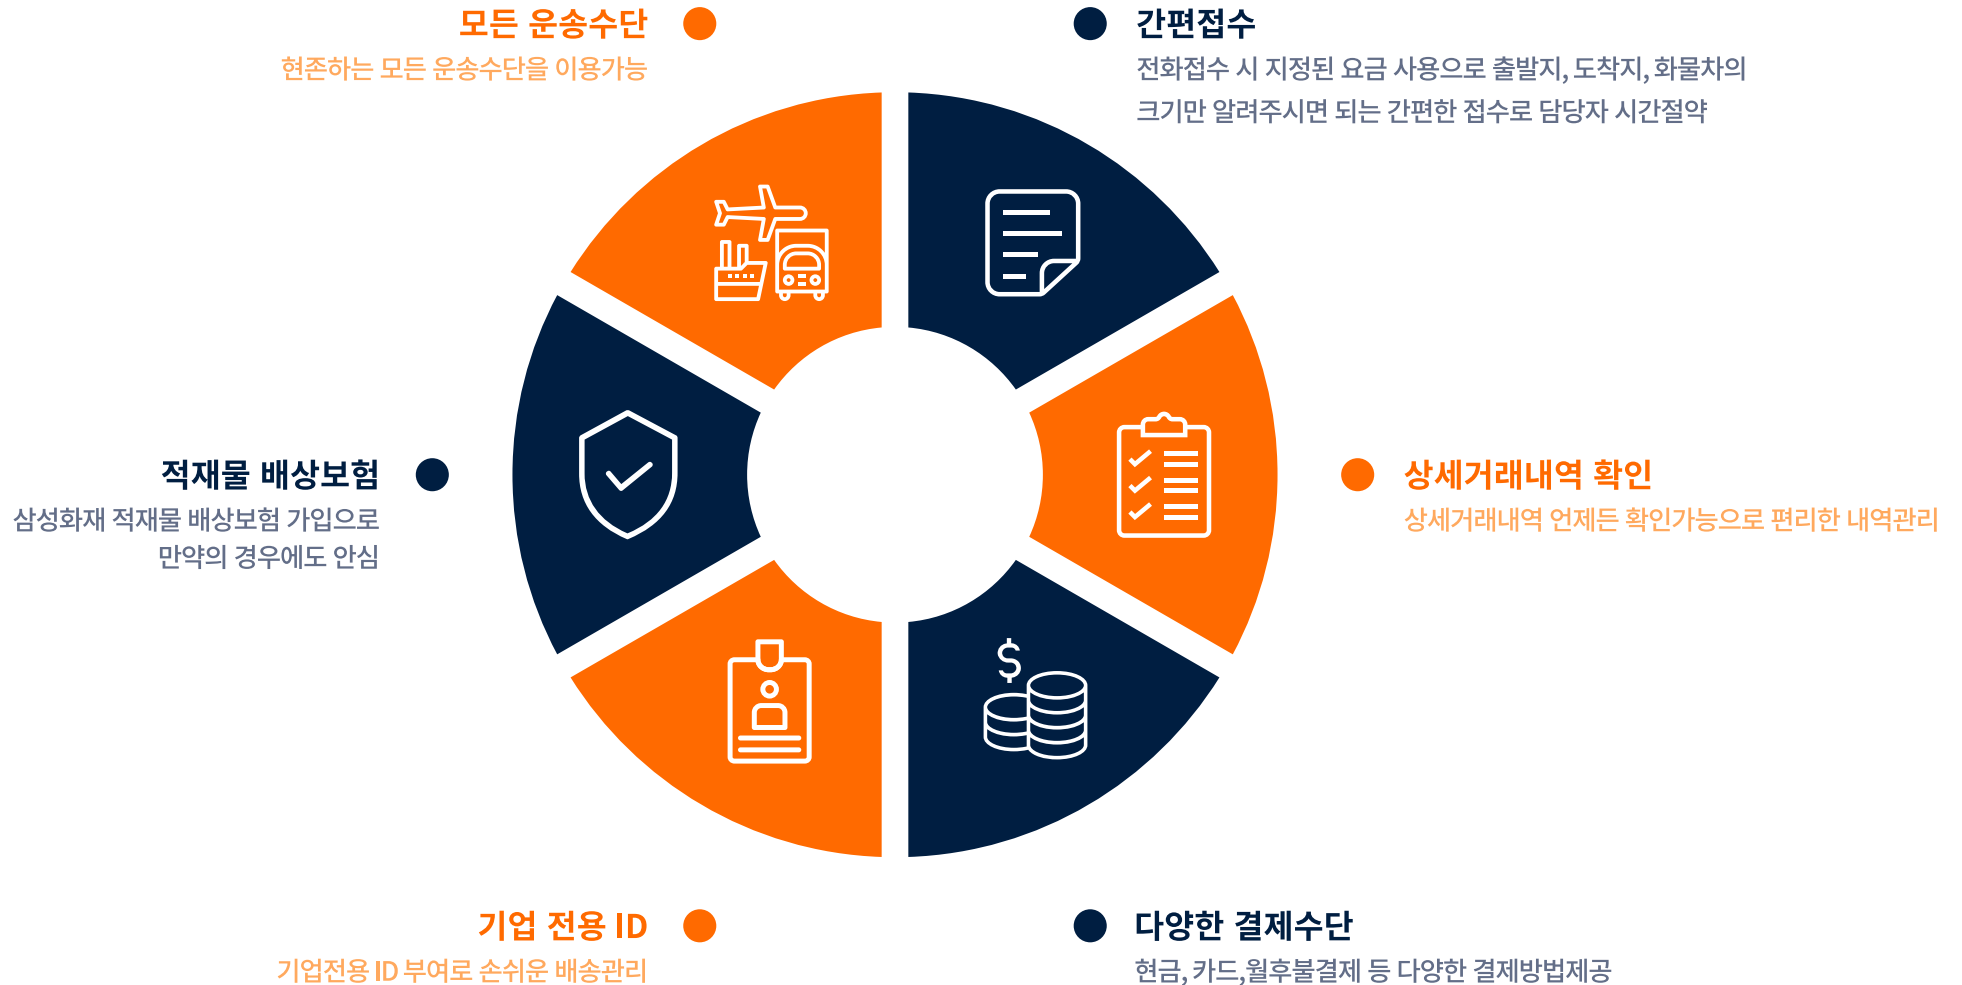

CUSTOMIZED SERVICE [맞춤형 서비스]